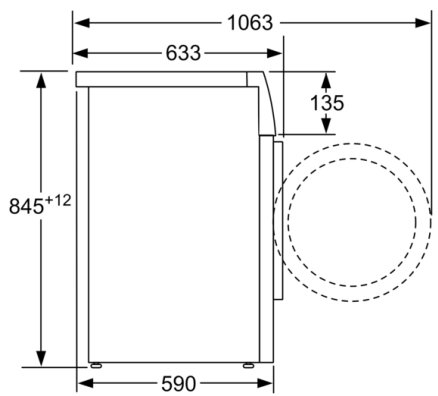

#### Tehnične informacije

- Možnost podvgradnje
- Dimenzije aparata (V x Š): 84.5 cm x 59.8 cm
- Globina aparata: 59.0 cm
- Globina aparata vklj. vrata: 63.3 cm
- Globina aparata z odprtimi vrati: 106.3 cm

Dimenzije v mm

Dimenzije v mm