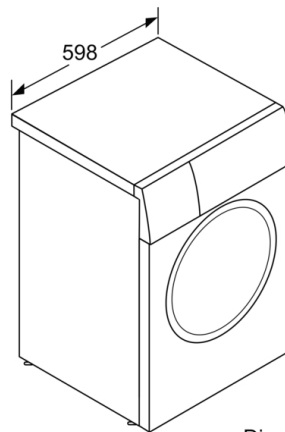

#### Tehnične informacije

- Možnost podvgradnje
- Dimenzije aparata (V x Š): 84.5 cm x 59.8 cm
- Globina aparata: 59.0 cm
- Globina aparata vklj. vrata: 63.3 cm
- Globina aparata z odprtimi vrati: 106.3 cm

Dimenzije v mm

Dimenzije v mm